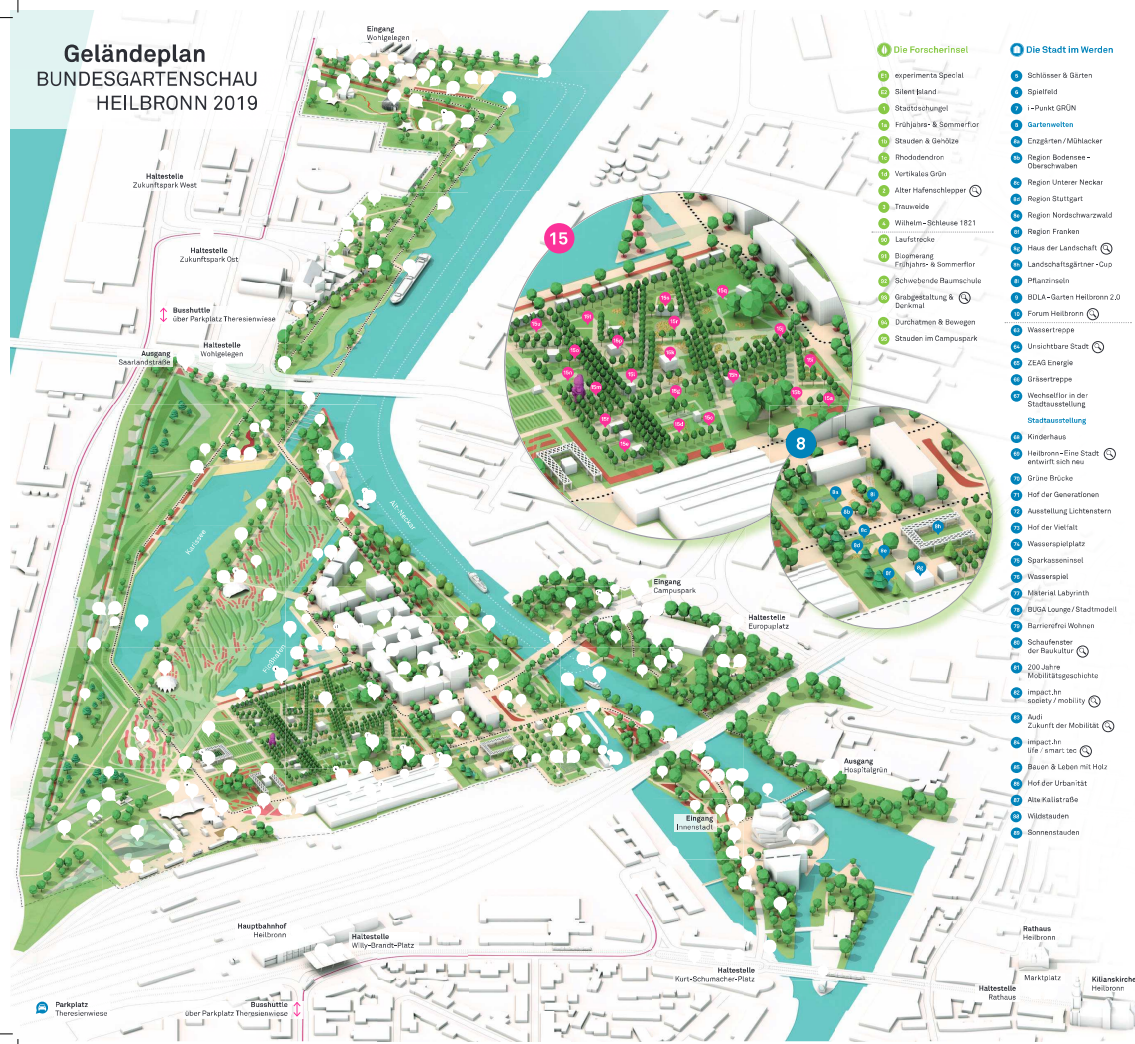

Geländeplan BUNDESGARTENSCHAU HEILBRONN 2019

- **1 Die Forscherinsel**
  - 1 experiment Special
  - 2 Silent Island
  - 3 Stadtschöpfung
  - 4 Frühjahrs- & Sommerfor
  - 5 Stauden & Ge-Weize
  - 6 Rhododendron
  - 7 Varietäten Grün
  - 8 Alter Hofschnepper
  - 9 Trausiede
  - 10 Wilhelm-Schäusle 1921
  - 11 Laufstrecke
  - 12 Brauhang
  - 13 Frühjahr- & Sommerfor
  - 14 Schwelende Baumschule
  - 15 Grabgestaltung & Dornkral
  - 16 Durchfahren & Bewegung
  - 17 Stauden im Campuspark
- **2 Die Stadt im Werden**
  - 1 Schüssler & Gärten
  - 2 Spielteich
  - 3 1-Punkt GRÜN
  - 4 Gartenwelten
  - 5 Engländer / MGHacker
  - 6 Region Bodensee - Oberschwaben
  - 7 Region Untere Neckar
  - 8 Region Stuttgart
  - 9 Region Nord-schwarzwald
  - 10 Region Franken
  - 11 Haus der Landschaft
  - 12 Landschaftsagritmer - Cup
  - 13 Pflanzeninsel
  - 14 BOLA - Garten Heilbronn 2.0
  - 15 Forum Heilbronn
  - 16 Wassertrappe
  - 17 Unsichtbare Stadt
  - 18 ZEAS Energie
  - 19 Grisstreppe
  - 20 Wechsellin in der Stadtausstellung
  - 21 Kinderhaus
  - 22 Heilbronn - Eine Stadt erweitert sich neu
  - 23 Grüne Brücke
  - 24 Hof der Generationen
  - 25 Anstehung Lichtenstern
  - 26 Hof der Vielfalt
  - 27 Wasserspielplatz
  - 28 Sparkasseninsel
  - 29 Wasserspiel
  - 30 Mikroland Labrynth
  - 31 BUGA Lounge / Stadtmodell
  - 32 Barrierefrei Wohnen
  - 33 Schaufenster der Baukultur
  - 34 200 Jahre Mobilitäts-geschichte
  - 35 Impact_In society / mobility
  - 36 Audi Zukunft der Mobilität
  - 37 Impact_In society / smart,tec
  - 38 Bauer & Leben mit Holz
  - 39 Hof der Urbanität
  - 40 Alte Kallistraße
  - 41 Wildstauden
  - 42 Sonnenstauden
- **3 Das Inzichersland**
  - 1 Fruchtschuppen
  - 2 GIBSERNES SWR Studio
  - 3 Treffpunkt Baden-Württemberg
  - 4 Gartenbaumuseum Erfurt
  - 5 BUGA Erfurt 2023
  - 6 Blumenschau
  - 7 Inzichersland
  - 8 Blütenraum Inzichersland
  - 9 Garten der Heilbronn
  - 10 Bunter Garten
  - 11 Garten der Europa Minggäcker
  - 12 Ankommen im Netzwerk
  - 13 Kunst Handwerk Garten
  - 14 Interkultureller Garten
  - 15 Laubergärten
  - 16 Schlingengarten
  - 17 Terra Australia
  - 18 Mehr WERT Garten
  - 19 Salzgärten
  - 20 Zweigekabinett
  - 21 Genetische Schätze
  - 22 Robotic Garden
  - 23 Biengarten
  - 24 Leben schmecken Kirchengarten
  - 25 Essbarer Garten
  - 26 Pilzgarten
  - 27 Obst- & Ziergarten
  - 28 Apothekergarten
  - 29 Kulturgarten Wein
  - 30 Dahliengarten
  - 31 STHL Pavillon
  - 32 Spielmobil
  - 33 LIDL / Kaufland Bwst Frühjahr & Sommerfor
  - 34 Holzstade
  - 35 FortBW
  - 36 Städtisches Eisenbahnmuseum
  - 37 Kalkengarten
  - 38 Inwag Showroom
  - 39 Romantischer Rhein
  - 40 Echtingarten
  - 41 Baumhoroskop
  - 42 ContainerArt
  - 43 K&M's Duftessen
- **4 Die Sommerinsel**
  - 1 Rosengarten
  - 2 Bionischer Passagier Pavillon
  - 3 Futurkonnusell
  - 4 Florales Himmelsband
  - 5 Stauden & Gräser
  - 6 Kletterfelsen
  - 7 Wasserher
  - 8 Pfahlbänder / Rasenweiden
  - 9 Bionischer Holz pavillon Holz & Innovation
  - 10 Klimabäume
  - 11 Uferstauden am Karlsee
  - 12 Strandspielplatz
- **5 Bühnen**
  - 1 SWR-Küche
  - 2 Bühne der BUGA Freunde
  - 3 Bühne im Kirchengarten
  - 4 Sparkassenbühne
  - 5 Bühne im Holz pavillon
  - 6 Schaulenfer der Region
  - 7 Bühnenbühne
  - 8 Bühne im Campuspark
- **6 Gastro**
  - 1 Bootshaus
  - 2 grillUT
  - 3 flarabAR
  - 4 Marktstalle
  - 5 Strandpause
  - 6 Wein Villa
  - 7 Strandbar
  - 8 Regionale Genussmille
  - 9 Halber-Lounge
  - 10 Alte Rederei
  - 11 Riva
  - 12 Inklusions-Café Samocca
  - 13 Stäcklein
  - 14 Brücken-Café
- **7 Die neuen Ufer**
  - 1 Brückenschlag
  - 2 Zebrino Neckar
  - 3 TiltWindflieg/Isensporter
  - 4 Naturgarten
  - 5 Strom / Netz / Sicherheit
  - 6 Garten der Umweltbewände
  - 7 Wildgarten
  - 8 Naturfahrungsraum
  - 9 Black Box Gardening
  - 10 Buchenplatz
- **Made in Heilbronn-Franken**
  - 1 Rotes Band
  - 2 Pavillon des Handwerks
  - 3 Gartenschau Espirgen 2021
  - 4 Landschaft in Baden-Württemberg
  - 5 Am Puls der Zeit
  - 6 Genuss hoch vier
  - 7 Genussgarten
  - 8 Angebot Frühjahr- und Sommerfor
  - 9 Stauden im Neckaruferpark
  - 10 Beachvolleyballfeld
  - 11 Ufersteig
  - 12 Biotope Neckarufer
  - 13 MS experimenta
- **Service**
  - 1 Eingang / Ausgang
  - 2 Auszug
  - 3 Kasse
  - 4 Information
  - 5 Schlüsselfächer
  - 6 Geldautomat
  - 7 Angebot Frühjahr- und Sommerfor
  - 8 Erste Hilfe
  - 9 Trinkbrunnen
  - 10 Barrierefreies WC
  - 11 BUGA-Shop
  - 12 Verleih von Mobilitäts-mitteln
  - 13 ÖPNV Bus
  - 14 ÖPNV Stadtbahn
  - 15 Bus-Shuttle
  - 16 Schiff-Shuttle
  - 17 Taxi
  - 18 Yellow
  - 19 City Tour / Hop-on Hop-off
  - 20 Parkplätze
  - 21 Sonnen-Power für E-Autos
  - 22 Fahrradstapplätze